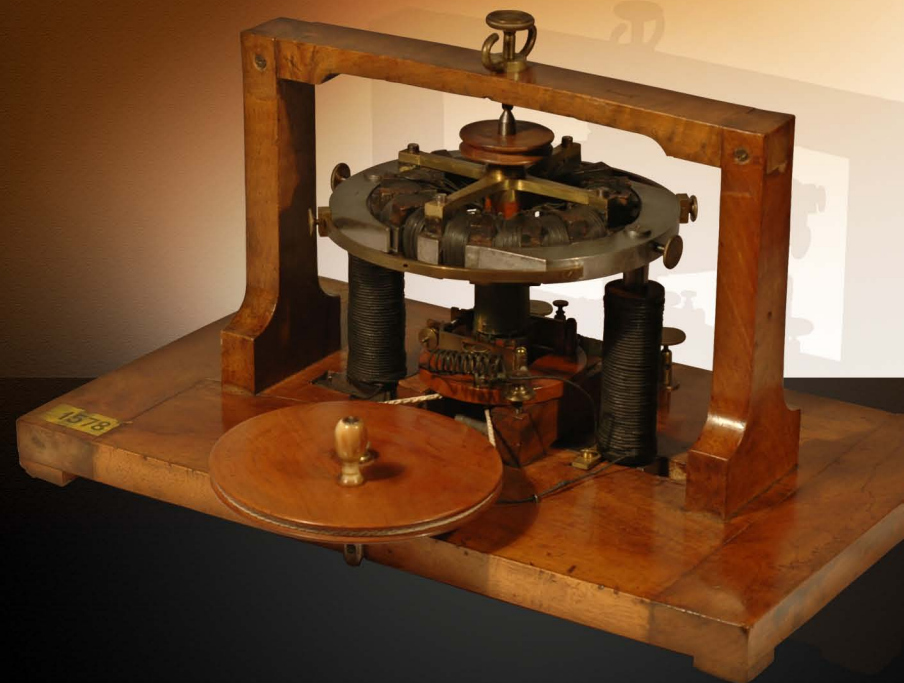

La scienza al centro di mostre,
convegni, pubblicazioni

La **Fondazione Galileo Galilei** promuove la conoscenza e la diffusione della cultura scientifica e tecnologica, gestisce il **Museo degli Strumenti per il Calcolo**, conserva, valorizza e incrementa la collezione di strumenti scientifici del Dipartimento di Fisica dell'Università di Pisa e vanta una ricchissima collezione di calcolatori.

www.fondazionegalileogalilei.it
info@fondazionegalileogalilei.it

FONDAZIONE GALILEO GALILEI

La scienza al centro di mostre,
convegni, pubblicazioni